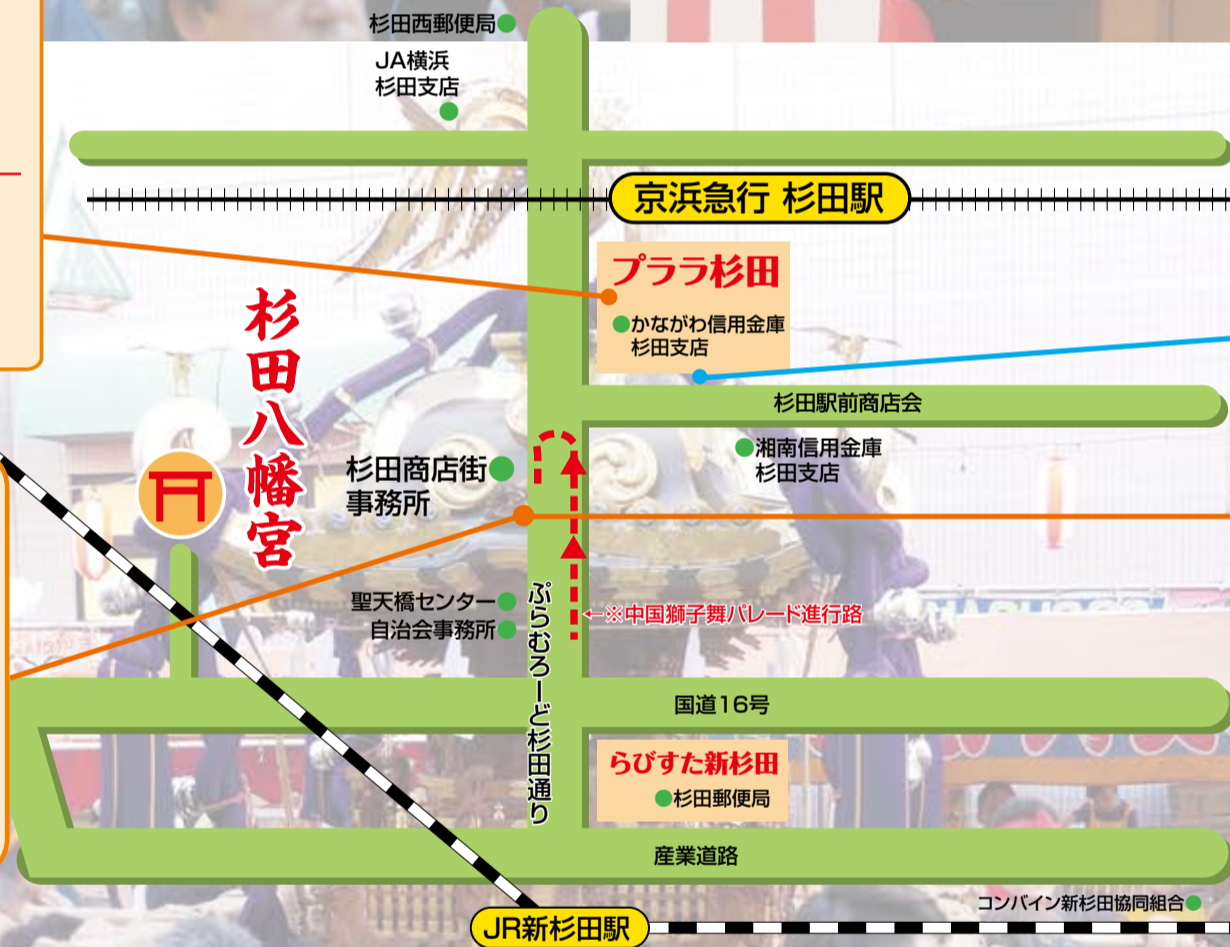

ふれあい

杉田まつり

8月2728
土日

イベントマップ

祭りばやし

場所：プララ杉田正面

8/27(土) 8/28(日)

子ども山車

場所：プララ杉田正面

8/28(日) 14:30~

日本横濱中華學院校友會 中国獅子舞パレード

※異文化交流

場所：ぶらむろーど杉田商店街

8/28(日)

1回目 16:20~16:35

2回目 17:40~18:00

観葉植物無料プレゼント

場所：プララ杉田正面

8/27(土) 13:00~

先着160名

協賛：(公社)宅建協会 横浜南部支部

お宝スタンプラリー

場所：杉田商店街事務所

8/27(土) 13:00~

※新型コロナウイルス感染症の影響等で、中止になる場合がございます。

また、都合によりイベント時間は、多少前後したり、荒天により中止する場合がございます。予めご了承下さい。

みんなで楽しもう!

杉田八幡宮例大祭

楽しいお買物は、専門店の揃った杉田の町へ

ぶらむろーど杉田

杉田商店街

聖天橋センター